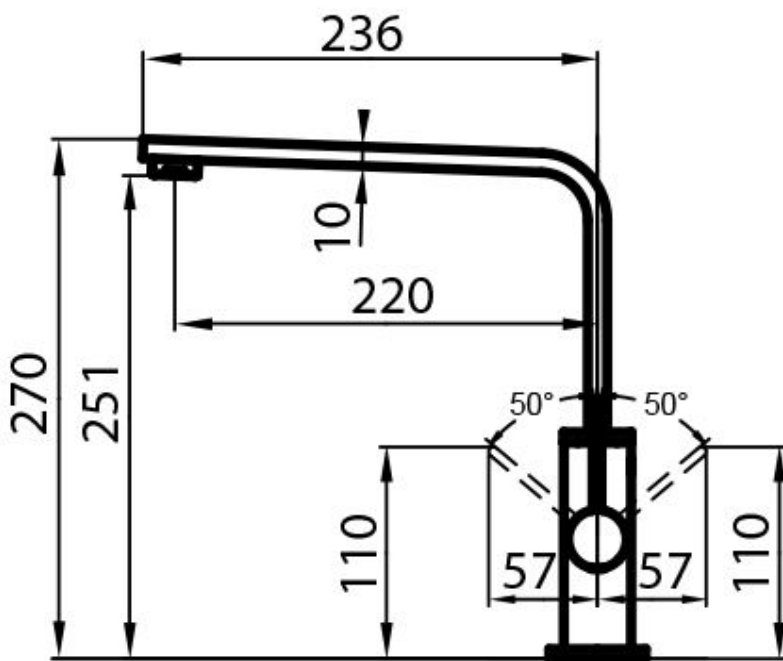

Angle de rotation

360°

Base d'appui

ø50 mm

Cartouche

À disques céramiques

Trou mitigeur

ø35 mm

Encombrement arrière

40mm

Épaisseur maximale du top

40mm

DESSINS TECHNIQUES

GALERIE