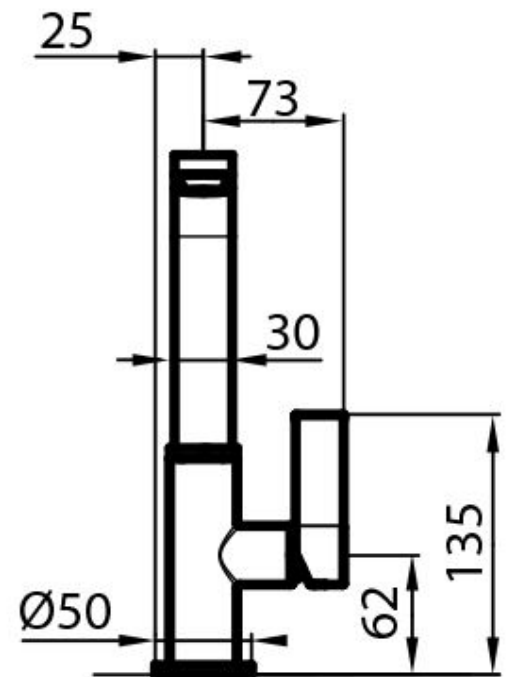

Angle de rotation

360°

Base d'appui

ø50 mm

Cartouche

À disques céramiques

Trou mitigeur

ø35 mm

Encombrement arrière

40mm

Épaisseur maximale du top

40mm

DESSINS TECHNIQUES

GALERIE